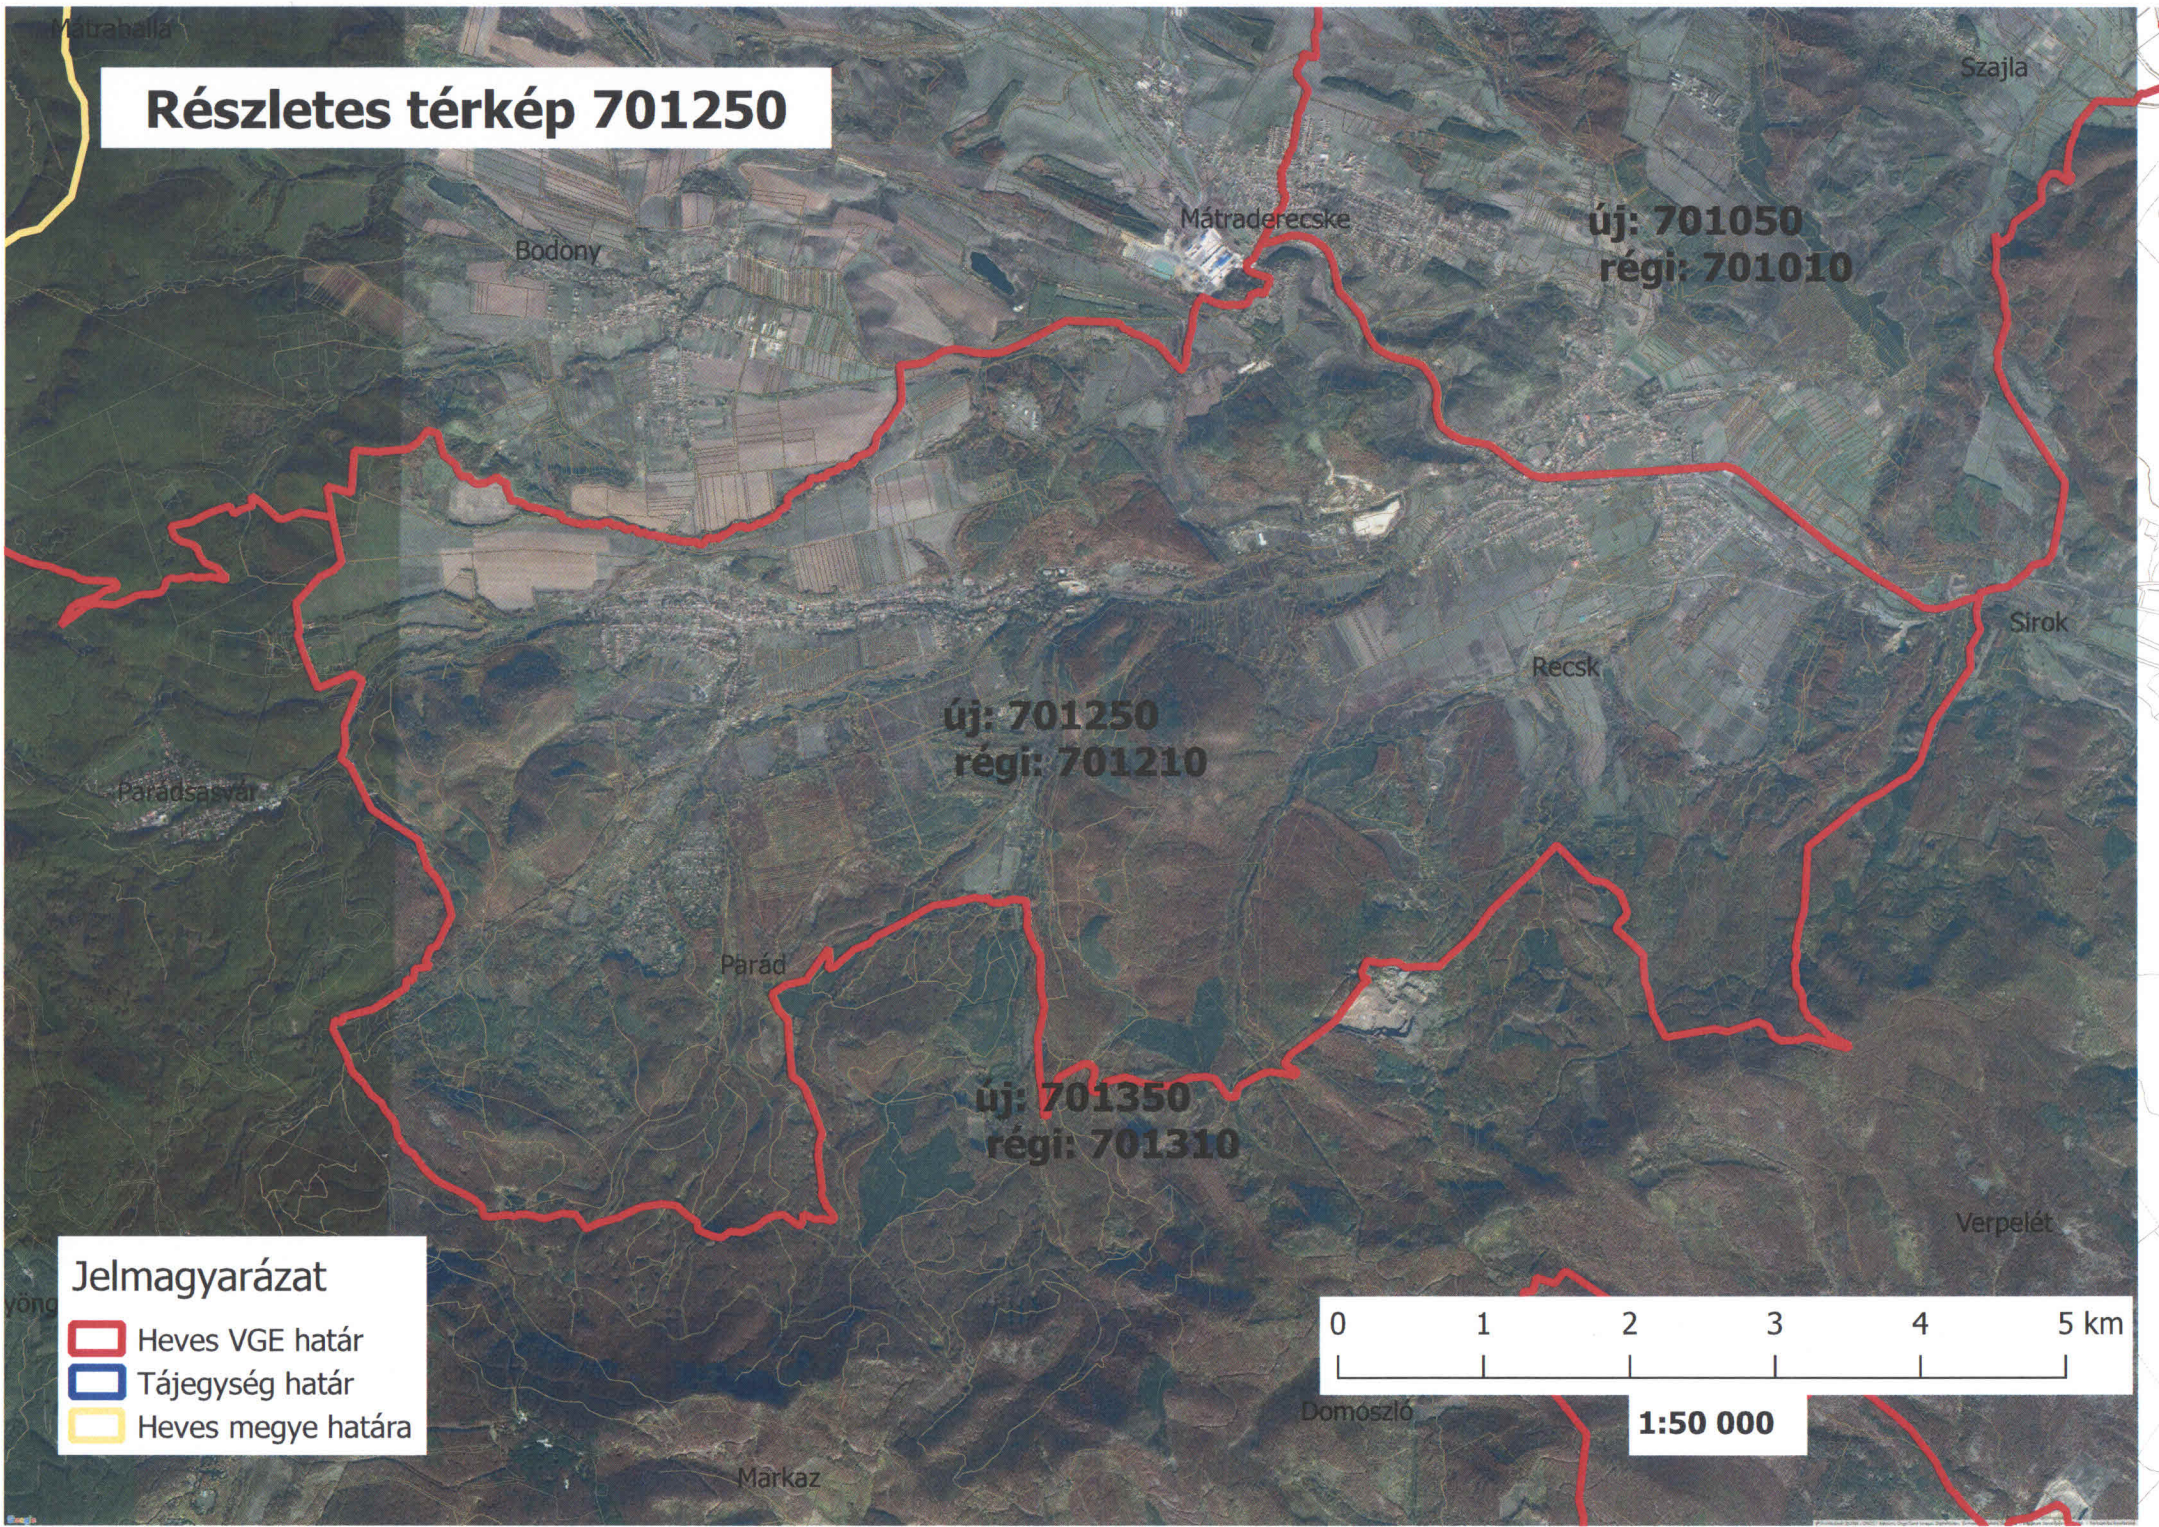

# Részletes térkép 701250

új: 701050  
régi: 701010

új: 701250  
régi: 701210

új: 701350  
régi: 701310

**Jelmagyarázat**

- Heves VGE határ
- Tájegység határ
- Heves megye határa

1:50 000